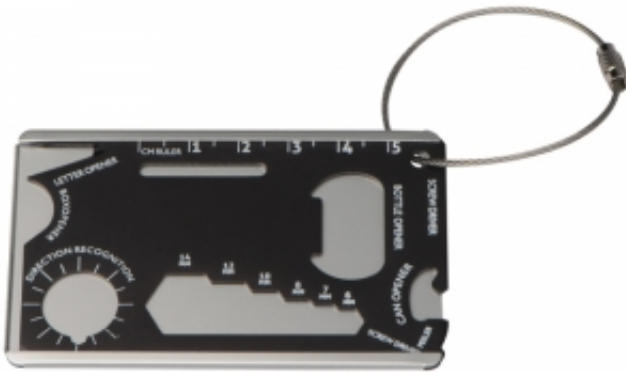

Dane aktualne na dzień: 06-06-2026 22:54

Link do produktu: <https://corland.pl/karta-survivalowa-p-1578.html>

Karta survivalowa

Cena brutto	7,82 zł
Cena netto	6,36 zł
Numer katalogowy	9073403
Producent	ŚWIEŻA REKLAMA
Rozmiar	8,6 x 5,5 x 0,2 cm
Materiał	Metal
L2 (grawer laserowy)	3 x 1,5

Opis produktu

Karta survivalowa wykonana z aluminium. Zawiera: linijkę, otwieracz do butelek, śrubokręt, kompas, klucze i obieraczkę. Logotyp można umieścić bezpośrednio na produkcie.

Produkt posiada dodatkowe opcje:

KOLOR: czarny